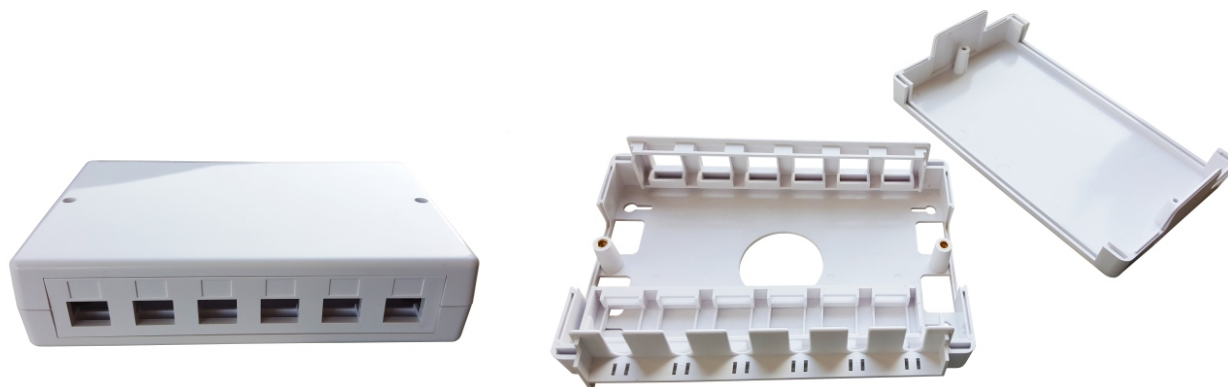

## iv.sys Aufputz Keystone Verteilerbox 6/12 Port

### Eigenschaften:

Keystone Aufputz Verteilerbox zur Aufnahme von 6 oder 12 Keystone Modulen IVKS5006AD.

Bei Kabeleinführung von hinten für 6 Modul. Bei seitlicher Einführung für 12 Module.

- Material: ABS Kunststoff
- Maße: 170x112x38mm
- Farbe: weiß RAL9010

Artikelnr.	Bezeichnung	Farbe
IVVTB6PMD	iv.sys Keystone Verteilerbox 6 oder 12 Port ohne Module	RAL9010