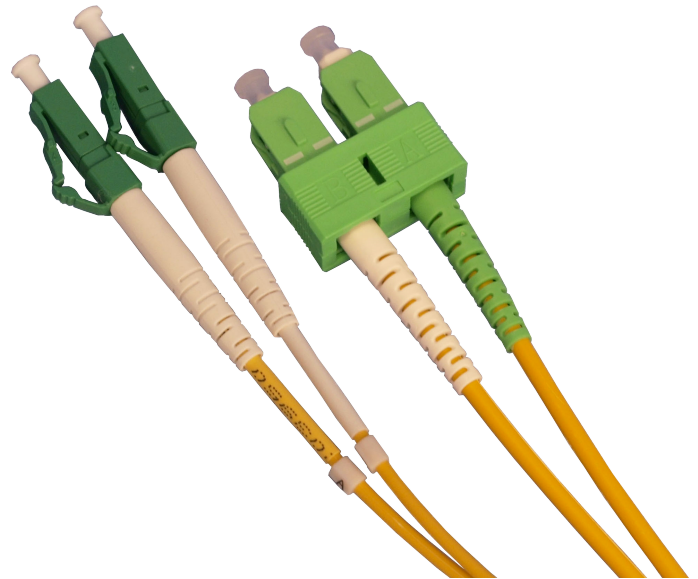

LWL Patchkabel LCAPC8°/SCAPC8°dx E9 15,00m

Die iv.sys Figure 8 Patchkabel können einfach verlegt werden. LWL-Rangier- oder Patchkabel werden hauptsächlich an Patchfeldern oder zur Verbindung zwischen Anschlussdosen und Endgeräten verwendet.

Lieferumfang:

LWL Patchkabel mit Messprotokoll im Beutel

Technische Daten:

Art.-Nr.	EAN	Farbe	Gewicht
IV8E9GLCAPCSCAPC15,00			0.042kg