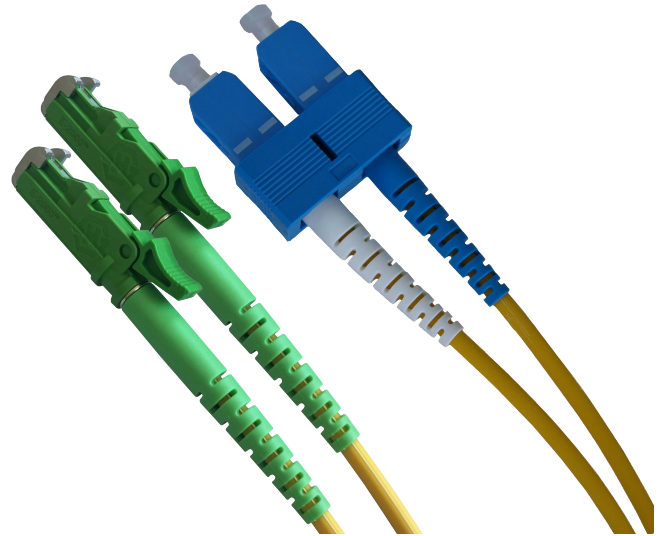

## LWL Patchkabel E2000APC8°/SCdx E9 2,00 m

Die iv.sys Figure 8 Patchkabel können einfach verlegt werden. LWL-Rangier- oder Patchkabel werden hauptsächlich an Patchfeldern oder zur Verbindung zwischen Anschlussdosen und Endgeräten verwendet.

### Lieferumfang:

LWL Patchkabel mit Messprotokoll im Beutel

### Technische Daten:

Art.-Nr.	EAN	Farbe	Gewicht
IV8E9GE2000APCSC02,00		gelb	0.027kg