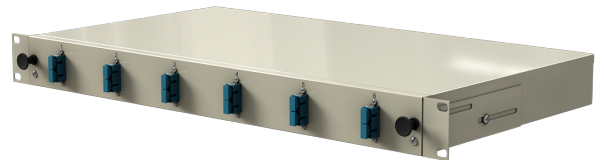

LWL Trunkbox Novuslan 6xSCdx nur Kupplung blau

Die iv.sys Novuslan Breakoutbox 6xSC DX, 1HE ausziehbar. Die iv.sys Novuslan Breakoutbox wird nach Kundenwunsch bestückt. Die Box ist ausziehbar und stufenlos verstellbar.

Mechanische Eigenschaften

- Gehäuse: Vollmetall lackiert
- Farbe: Lichtgrau RAL 7035
- Frontplatte: 19" (483mm) mit montierten SC duplex Kupplungen
- Kabeleinführung: 4 mögliche Einführungen | 2 Einführungen stufenlos 0-90°en
- 19 Zoll Montage: Stufenlos tiefenverstellbar
- Maße: H 44,45 (1HE) x B 483mm (19") x T 244mm

Lieferumfang:

Spleißbox mit Deckel Bestückt mit SC duplex Kupplungen. Verpackt im Karton

Technische Daten:

Art.-Nr.	EAN	Farbe	Gewicht
IVBNNK06SCDXBC			3kg