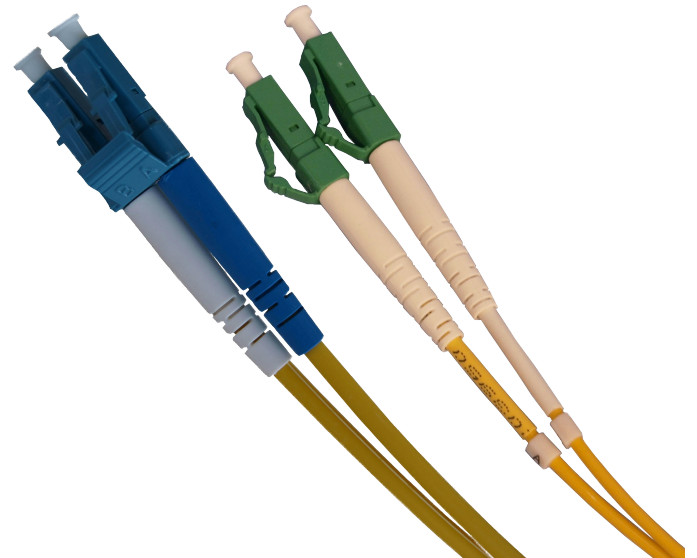

## LWL Patchkabel LCAPC8°/LCdx E9 7,00m

Die iv.sys Figure 8 Patchkabel können einfach verlegt werden. LWL-Rangier- oder Patchkabel werden hauptsächlich an Patchfeldern oder zur Verbindung zwischen Anschlussdosen und Endgeräten verwendet.

### Lieferumfang:

LWL Patchkabel mit Messprotokoll im Beutel

### Technische Daten:

Art.-Nr.	EAN	Farbe	Gewicht
IV8E9GLCAPCLC07,00		gelb	0.042kg