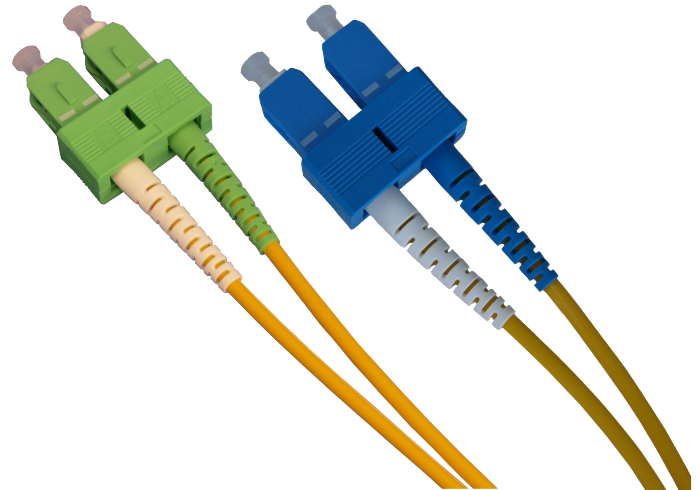

LWL Patchkabel SC/SCAPC8°dx E9 1,00m

Die iv.sys Figure 8 Patchkabel können einfach verlegt werden. LWL-Rangier- oder Patchkabel werden hauptsächlich an Patchfeldern oder zur Verbindung zwischen Anschlussdosen und Endgeräten verwendet.

Lieferumfang:

LWL Patchkabel mit Messprotokoll im Beutel

Technische Daten:

Art.-Nr.	EAN	Farbe	Gewicht
IV8E9GSCSCAPC1,00			0.027kg