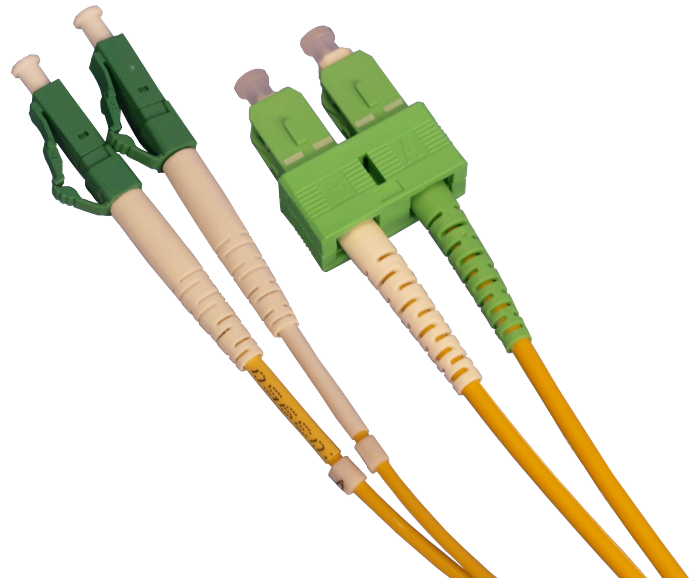

## LWL Patchkabel LCAPC8°/SCAPC8° dx E9 7,50m

Die iv.sys Figure 8 Patchkabel können einfach verlegt werden. LWL-Rangier- oder Patchkabel werden hauptsächlich an Patchfeldern oder zur Verbindung zwischen Anschlussdosen und Endgeräten verwendet.

### Lieferumfang:

LWL Patchkabel mit Messprotokoll im Beutel

### Technische Daten:

Art.-Nr.	EAN	Farbe	Gewicht
IV8E9GLCAPCSCAPC07,50			0.042kg